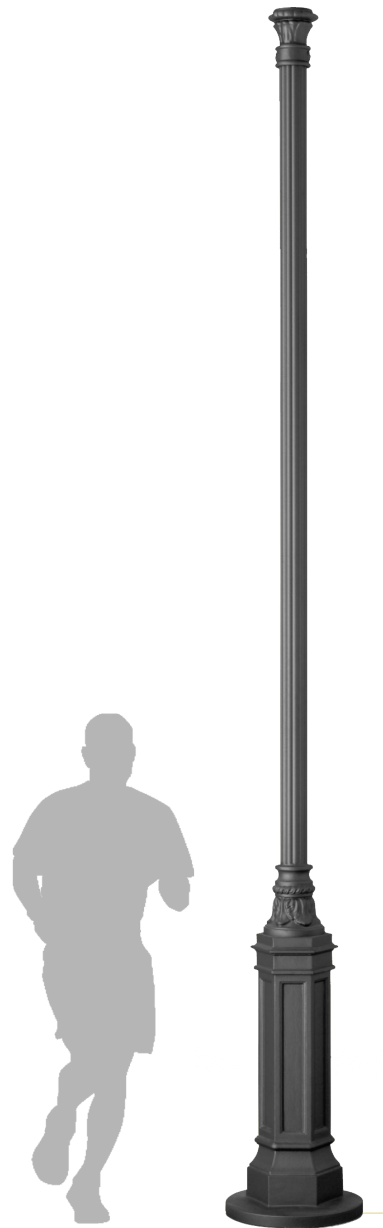

FICHE TECHNIQUE

TECHNICAL SHEET

HORIZON

CARACTÉRISTIQUES TECHNIQUES

MATIÈRE	Candélabre en fonte d'aluminium
HAUTEUR	3,00 m / 3,50 m / 4,00 m / 4,50 m
FIXATION	4 tiges de scellement ø 16x370, entraxe 200x200 mm
FINITION	Peinture polyester selon nuancier RAL

TECHNICAL CHARACTERISTICS

MATERIAL	Cast aluminium light pole
HEIGHT	3,00 m / 3,50 m / 4,00 m / 4,50 m
FIXING	4 fixing sticks ø 16x370, distance between axes 200x200 mm
FINISH	Polyester paint according to RAL color chart
